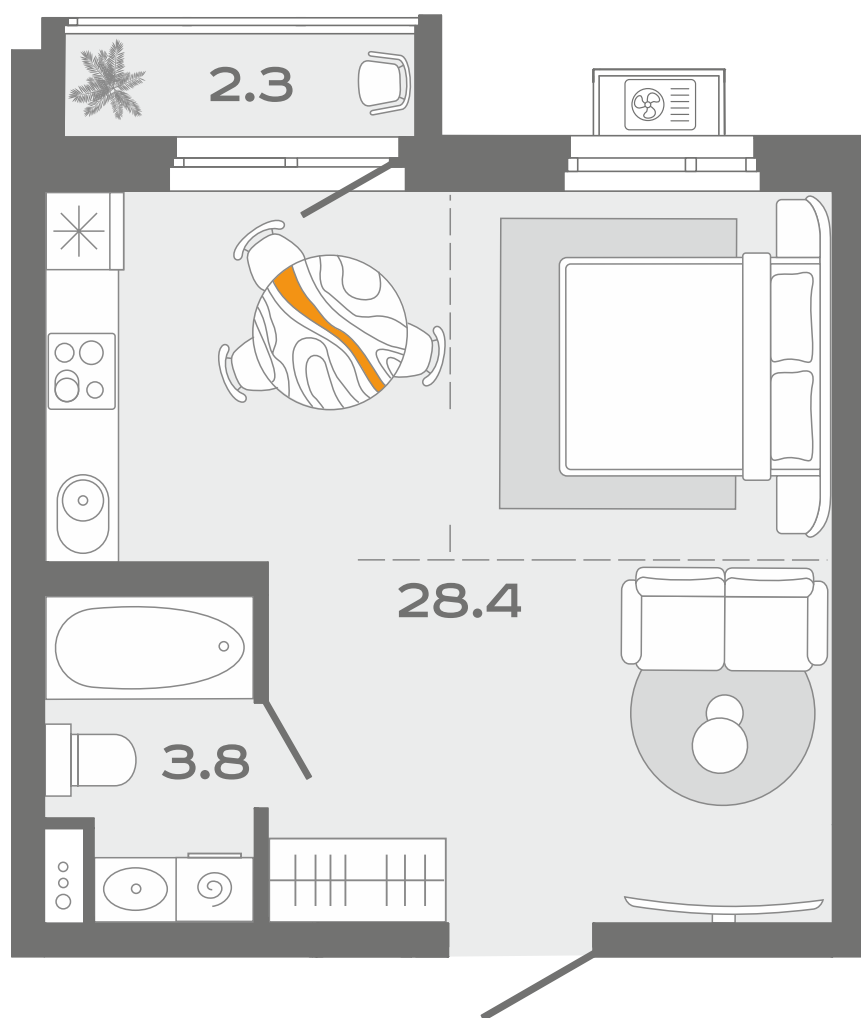

ГРАД-
ИНВЕСТ

КЛУБНЫЙ ДОМ «ПРЕМЬЕРА»

КУНГУР, УЛ. ТРУДА, 58

32.2м²

ОБЩАЯ ПЛОЩАДЬ С БАЛКОНОМ

ПЛОЩАДЬ БЕЗ БАЛКОНА-34.5 м²

- СВОБОДНАЯ ПЛАНИРОВКА
- ФУНКЦИОНАЛ ДВУХКОМНАТНОЙ КВАРТИРЫ
- ПОТОЛКИ - 3 МЕТРА
- КВАРТИРА НА 3 ЭТАЖЕ

ДОМ СДАН!

НАШ ОФИС: БЦ «АЛЕКСЕЕВСКИЙ», ОФИС 11

+7 / 902 / 794-64-64-64

INFO@GRAD-IN.RU