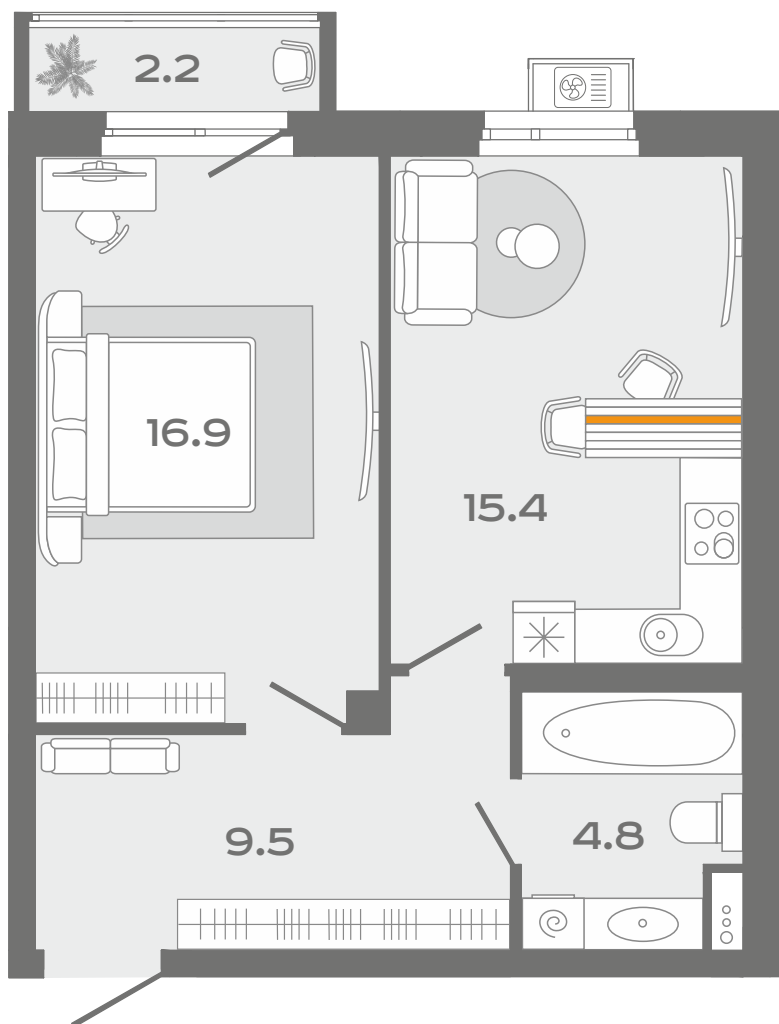

ГРАД-
ИНВЕСТ

КЛУБНЫЙ ДОМ «ПРЕМЬЕРА»

КУНГУР, УЛ. ТРУДА, 58

48.8м²

ОБЩАЯ ПЛОЩАДЬ С БАЛКОНОМ

ПЛОЩАДЬ БЕЗ БАЛКОНА-46.6 м²

- ФОРМАТ «2-ЕВРО»: КУХНЯ-ГОСТИНАЯ и СПАЛЬНЯ
- ПОТОЛКИ - 3 МЕТРА
- КВАРТИРЫ НА 3,4,5 ЭТАЖАХ

ДОМ СДАН!

НАШ ОФИС: БЦ «АЛЕКСЕЕВСКИЙ», ОФИС 11

+7 / 902 / 794-64-64-64

INFO@GRAD-IN.RU